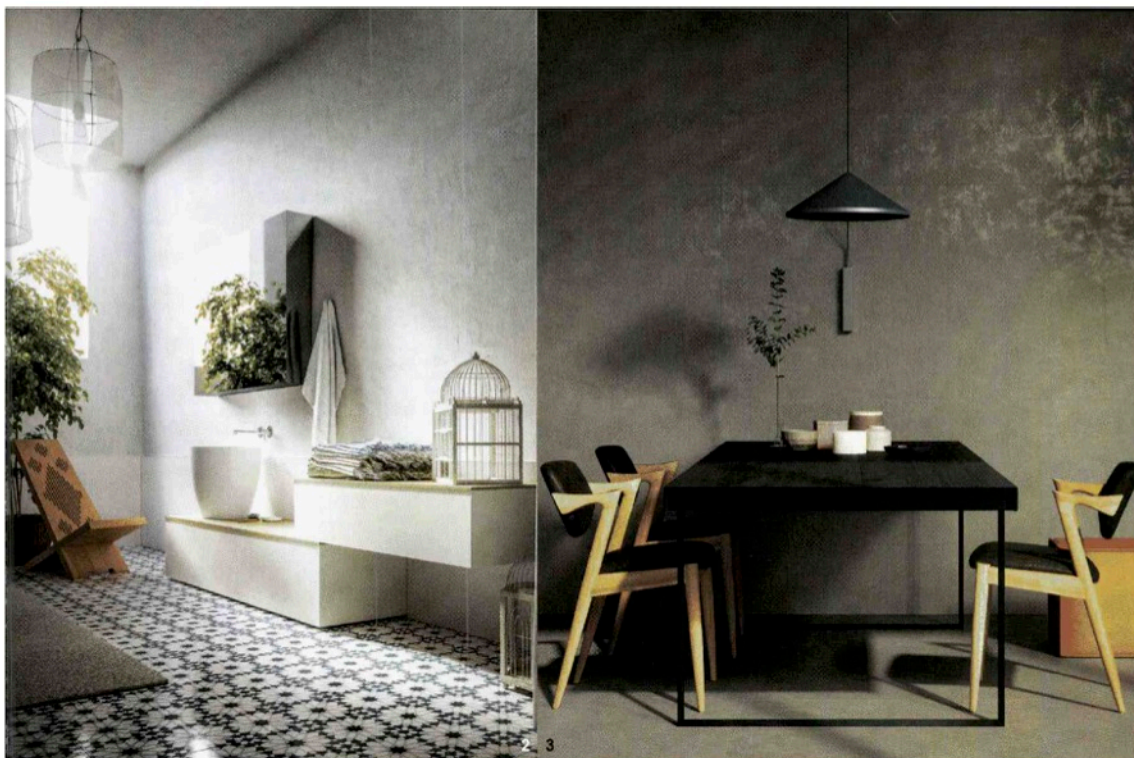

► 1 settembre 2017

2. Itlas, Gibilterra, arredo della collezione I Massivi con la nuova finitura del legno in biomalta, miscela di polimeri sintetici priva di leganti idraulici e di resine, può essere scelta anche per i pavimenti.

3. Casalgrande Padana, Resina è un rivestimento in gres porcellanato della linea Granitoker per pavimenti e pareti che rimanda all'immagine delle superfici continue in resina.

4. Ceramica Vogue, Graph, collezione di piastrelle retificate in gres smaltato. Disponibile nei formati 50x50cm, 25x25cm, 10x25cm e in 14 tonalità di colori neutri, 12 di colori accesi. È caratterizzata da una micro texture geometrica che attribuisce nuove valenze ai colori di base.